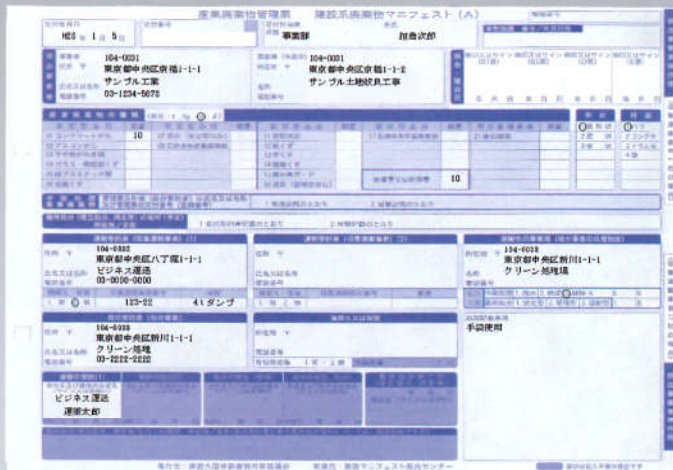

フォーム名人ReBo

「建設マニフェストパック」

フォーム名人ReBoに各種廃棄物マニフェスト雛形を搭載！
 導入後すぐ廃棄物マニフェストへの入力が可能です。
 建設業他、マニフェスト発行が必要な様々な業種にてご活用いただけます。

出カイメージ

※フォーム名人REBOとは

様々な指定書類をスキャナなどを活用しパソコンの画面上に表示。
 画像として取り込まれた指定書類への文字入力等可能。
 さらに文字入力を緩和する機能として計算式、業者マスタ入力機能を搭載。
 当て打ち入力専用のWindowsソフトウェアです。
 (http://businessone.ecgo.jp/page0105.html)

※マニフェスト入力

取引のある業者一覧をマスターとして登録可能。
 マスタ登録する事で、カンタンに業者名、住所等の
 情報を入力する事が可能です。
 又あらかじめ決まったパターンのマニフェスト
 データを保存する事で素早く発行する事が可能です。

※収録雛形

- ・直行用マニフェスト (全国廃棄物連合会発行、コベックス社発行)
- ・積替保管マニフェスト (全国廃棄物連合会発行、コベックス社発行)
- ・建設マニフェスト (建設6団体副産物対策協会発行、コベックス社発行)
- ・建設廃棄物処理委託契約書 (建設資料普及センター販売分)

直行用

建設用

積替用

※上記マニフェスト以外にも様々な書類雛形を作成いただき入力等可能です。(例：各種申請書、見積書等)

- ・マニフェスト伝票印刷には別途ドットインパクトプリンタが必要となります。
 (15×8インチの用紙サイズ、7枚複写対応のドットプリンタが必要となります)
 対応例：OKI ML8480SU2-R、NEC MultilImpact 700JXシリーズ
 上記機種ご購入でマニフェストは単票及び連続のどちらも印刷可能となります。