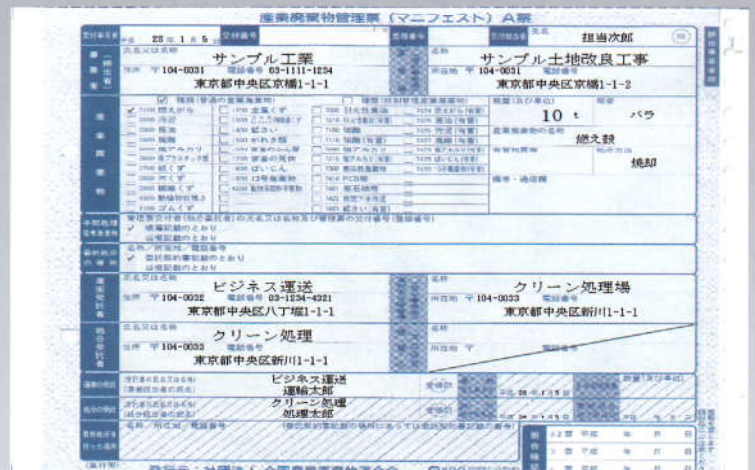

フォーム名人ReBo

「建設マニフェストパック」

フォーム名人ReBoに各種廃棄物マニフェスト雛形を搭載！
 導入後すぐ廃棄物マニフェストへの入力が可能です。
 建設業他、マニフェスト発行が必要な様々な業種にてご活用いただけます。

出カイメージ

※フォーム名人REBOとは

様々な指定書類をスキャナなどを活用しパソコンの画面上に表示。
 画像として取り込まれた指定書類への文字入力等可能。
 さらに文字入力を緩和する機能として計算式、業者マスタ入力機能を搭載。
 当て打ち入力専用のWindowsソフトウェアです。
 (http://businessone.ecgo.jp/page0105.html)

※マニフェスト入力

取引のある業者一覧をマスターとして登録可能。
 マスタ登録する事で、カンタンに業者名、住所等の
 情報を入力する事が可能です。
 又あらかじめ決まったパターンのマニフェスト
 データを保存する事で素早く発行する事が可能です。

※収録雛形

- ・直行用マニフェスト (全国廃棄物連合会発行、コベックス社発行)
- ・積替保管マニフェスト (全国廃棄物連合会発行、コベックス社発行)
- ・建設マニフェスト (建設6団体副産物対策協会発行、コベックス社発行)
- ・建設廃棄物処理委託契約書 (建設資料普及センター販売分)