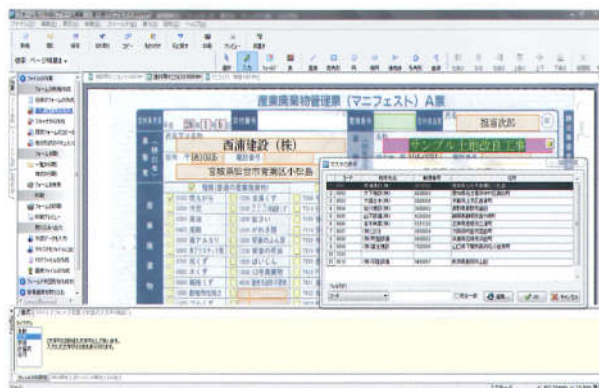

フォーム名人ReBo

「建設マニフェストパック」

フォーム名人ReBoに各種廃棄物マニフェスト雛形を搭載！
 導入後すぐ廃棄物マニフェストへの入力が可能です。
 建設業他、マニフェスト発行が必要な様々な業種にてご活用いただけます。

出カイメージ

※フォーム名人REBOとは

様々な指定書類をスキャナなどを活用しパソコンの画面上に表示。
 画像として取り込まれた指定書類への文字入力等可能。
 さらに文字入力を緩和する機能として計算式、業者マスタ入力機能を搭載。
 当て打ち入力専用のWindowsソフトウェアです。
 (http://businessone.ecgo.jp/page0105.html)

※マニフェスト入力

取引のある業者一覧をマスターとして登録可能。
 マスタ登録する事で、カンタンに業者名、住所等の
 情報を入力する事が可能です。
 又あらかじめ決まったパターンのマニフェスト
 データを保存する事で素早く発行する事が可能です。

※収録雛形

- ・直行用マニフェスト (全国廃棄物連合会発行、コベックス社発行)
- ・積替保管マニフェスト (全国廃棄物連合会発行、コベックス社発行)
- ・建設マニフェスト (建設6団体副産物対策協会発行、コベックス社発行)
- ・建設廃棄物処理委託契約書 (建設資料普及センター販売分)

直行用

建設用

積替用

※上記マニフェスト以外にも様々な書類雛形を作成いただき入力等可能です。(例：各種申請書、見積書等)

- ・マニフェスト伝票印刷には別途ドットインパクトプリンタが必要となります。
 (15×8インチの用紙サイズ、7枚複写対応のドットプリンタが必要となります)
 対応例：OKI ML8480SU2-R、NEC MultilImpact 700JXシリーズ
 上記機種ご購入でマニフェストは単票及び連続のどちらも印刷可能となります。